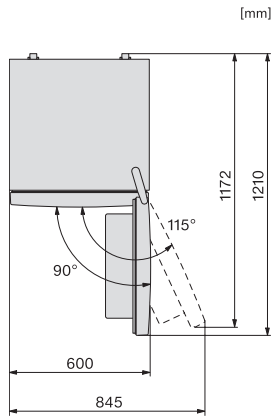

KFN 4394 ED

Fristående kyl/frys-kombination

med DailyFresh ExtraCool, NoFrost och LED-belysning för hög komfort.

KFN4374ED, KDN4074E Active, KDN4071E Active, KDN4174E Active, KFN4391ED, KFN4394ED, top view (installation drawings)